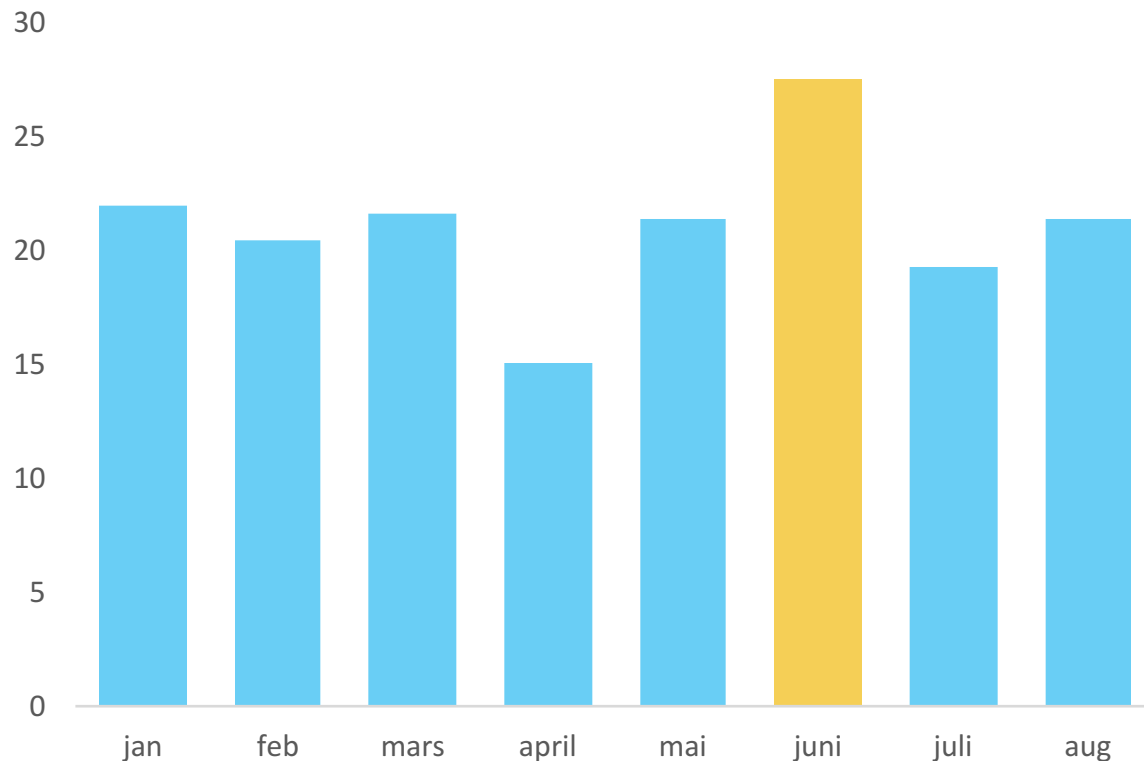

Økning på 9,3% innsamlet materiale og «all time high»

Kampanjen begynte i mai 2016 i media, og var ute på returpunktene de to første ukene i juni.
I perioden mai til august 2016 økte andel innsamlet materiale med 9,3 % sammenlignet med samme periode året før.