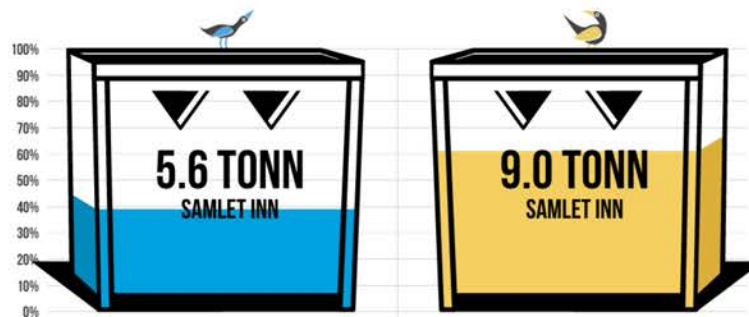

VALGSKRED!

Solvang & Skåredalen Skolekorps har gjenvunnet seg til seier i
Returvalget med 61% av stemmene.

Bli med på premieutdeling hos Haugalandet Interkommunale Miljøverk
fredag 24. juni klokken 12:00.