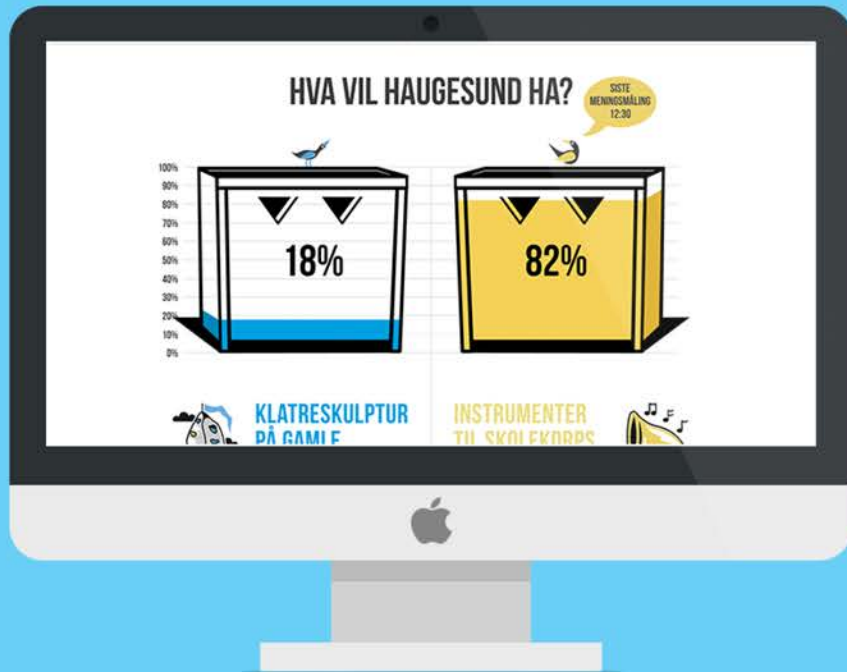

**INSTRUMENTER TIL  
SKOLEKORPS**

**KLATRESKULPTUR PÅ  
GAMLE SLAKTEHUSET**

**Etter valgperioden ble innholdet i returpunktene veid.  
Prosjektet som fikk flest stemmer ble realisert.**

## Nettside

Haugesund.returvalget.no ble kampanjens landingsside.

Her får man alt fra ferske meningsmålinger og oversikt over "valglokaler" til mer informasjon om prosjektene som stemmes frem og bakgrunnen for kampanjen.